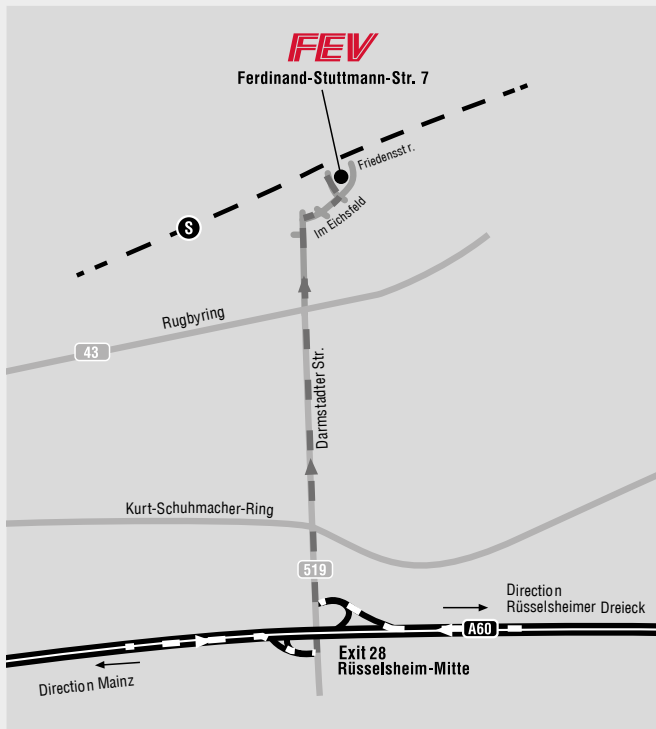

## Über A60 aus Richtung Mainz

- › A60 folgen
- › Ausfahrt 28 Rüsselsheim-Mitte nehmen
- › Links auf die B519 abbiegen
- › Rechts halten und dem Straßenverlauf auf die Friedensstraße folgen
- › Nach ca. 90 m links auf die Straße „Im Eichsfeld“ abbiegen
- › Nach ca. 80 m rechts auf die Ferdinand-Stuttmann-Straße abbiegen

## Über A60 aus Richtung Mainz

- › A60 folgen
- › Ausfahrt 28 Rüsselsheim-Mitte nehmen
- › Rechts auf die B519 abbiegen
- › Rechts halten und dem Straßenverlauf auf die Friedensstraße folgen
- › Nach ca. 90 m links auf die Straße „Im Eichsfeld“ abbiegen
- › Nach ca. 80 m rechts auf die Ferdinand-Stuttmann-Straße abbiegen

## Coming from Mainz on highway A60

- › Follow highway A60
- › Turn off at exit 28 Rüsselsheim-Mitte
- › Turn left onto B519
- › Stay right and follow the road into Friedensstraße
- › After about 90 m turn left into “Im Eichsfeld“
- › After about 80 m turn right into Ferdinand-Stuttman-Straße

## Coming from Rüsselsheimer Dreieck on highway A60

- › Follow highway A60
- › Turn off at exit 28 Rüsselsheim-Mitte
- › Turn right onto B519
- › Stay right and follow the road into Friedensstraße
- › After about 90 m turn left into “Im Eichsfeld“
- › After about 80 m turn right into Ferdinand-Stuttman-Straße