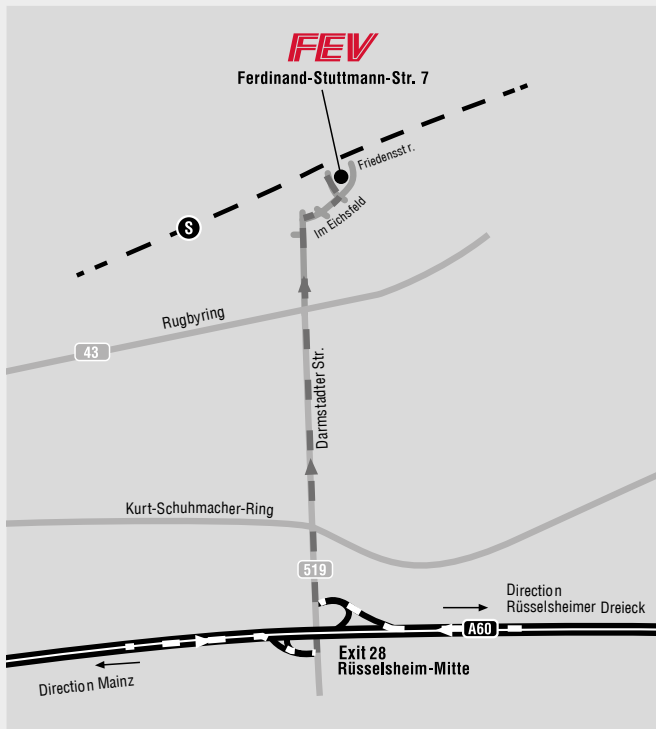

## Über A60 aus Richtung Mainz

- › A60 folgen
- › Ausfahrt 28 Rüsselsheim-Mitte nehmen
- › Links auf die B519 abbiegen
- › Rechts halten und dem Straßenverlauf auf die Friedensstraße folgen
- › Nach ca. 90 m links auf die Straße „Im Eichsfeld“ abbiegen
- › Nach ca. 80 m rechts auf die Ferdinand-Stuttmann-Straße abbiegen

## Über A60 aus Richtung Mainz

- › A60 folgen
- › Ausfahrt 28 Rüsselsheim-Mitte nehmen
- › Rechts auf die B519 abbiegen
- › Rechts halten und dem Straßenverlauf auf die Friedensstraße folgen
- › Nach ca. 90 m links auf die Straße „Im Eichsfeld“ abbiegen
- › Nach ca. 80 m rechts auf die Ferdinand-Stuttmann-Straße abbiegen

## Coming from Mainz on highway A60

- › Follow highway A60
- › Turn off at exit 28 Rüsselsheim-Mitte
- › Turn left onto B519
- › Stay right and follow the road into Friedensstraße
- › After about 90 m turn left into “Im Eichsfeld“
- › After about 80 m turn right into Ferdinand-Stuttman-Straße

## Coming from Rüsselsheimer Dreieck on highway A60

- › Follow highway A60
- › Turn off at exit 28 Rüsselsheim-Mitte
- › Turn right onto B519
- › Stay right and follow the road into Friedensstraße
- › After about 90 m turn left into “Im Eichsfeld“
- › After about 80 m turn right into Ferdinand-Stuttman-Straße