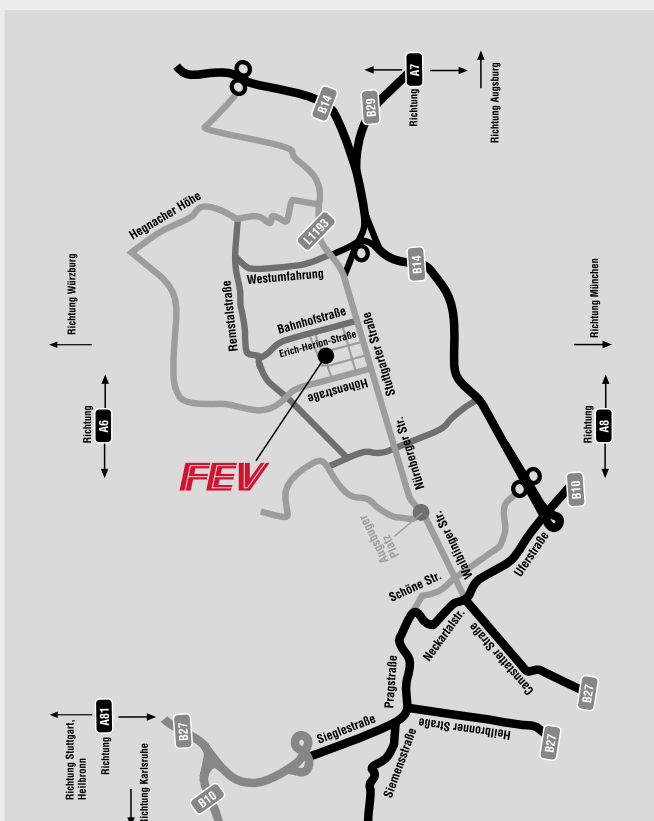

Wegbeschreibung FEV Fellbach / Stuttgart

Anfahrt über A81 (Heilbronn-Singen)

- › A81 bei Anschlussstelle Stuttgart-Zuffenhausen verlassen
- › B10 in Richtung Stuttgart-Zentrum
- › B10 folgen über Pragstraße und Zoo „Wilhelma“ - nach Zoo „Wilhelma“ B10 verlassen in Richtung Bad Cannstatt/Waiblingen über Neckarbrücke (König-Karls-Brücke)
- › geradeaus in Richtung Waiblingen/Fellbach über König-Karl-Str., Waiblinger Str., Nürnberger Str. und Stuttgarter Str. bis Fellbach fahren
- › nach der U-Bahn-Haltestelle Höhenstr. leicht rechts halten, um auf Stuttgarter Str. zu bleiben
- › links halten und links abbiegen
- › beim Kaufland rechts abbiegen in die Erich-Herion-Straße
- › am Ende der Straße links abbiegen
- › gleich rechts ist die Erich-Herion-Straße 6

Anfahrt über A8 (München-Karlsruhe)

- › A8 Abfahrt Anschlussstelle Esslingen-Neuhausen in Richtung Esslingen/B10
- › auf die B10 in Richtung Stuttgart
- › bei Ausfahrt B14 Richtung Schw. Hall/Aalen/Waiblingen/Fellbach fahren
- › nach Kappelbergtunnel 2. Ausfahrt nehmen und B14 verlassen Richtung Fellbach/Waiblingen-Süd
- › an der Gabelung links halten, Beschilderung in Richtung WN-Hegnach/Fellbach
- › links abbiegen auf L1193
- › leicht rechts fahren auf Schorndorfer Straße Richtung Stadtmitte
- › beim Kaufland rechts abbiegen in die Erich-Herion-Straße
- › am Ende der Straße links abbiegen
- › gleich rechts ist die Erich-Herion-Straße 6