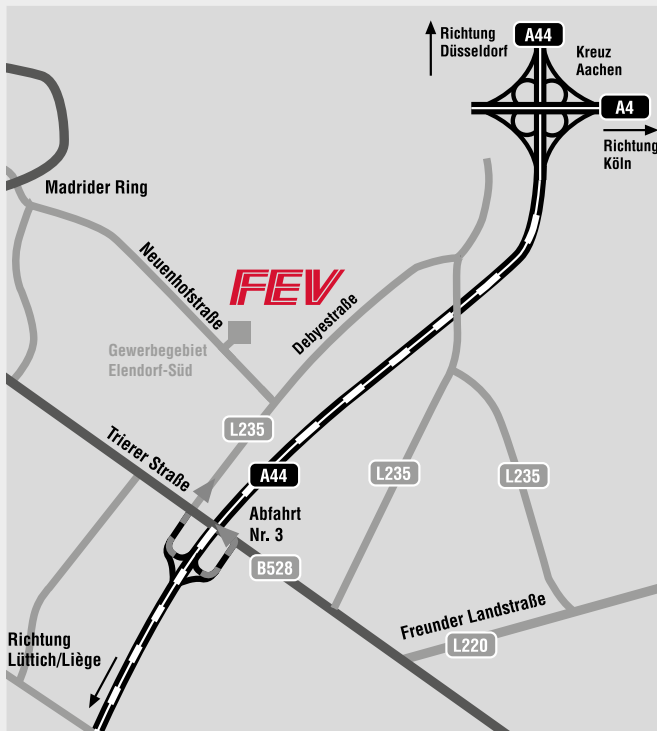

Wegbeschreibung FEV Neuenhofstraße

Anfahrt ab A44 aus Düsseldorf/Lüttich

- > A44 folgen
- > Ausfahrt Aachen-Brand nehmen
- > Geradeaus über die Kreuzung in die Debyestraße fahren
- > An der dritten Ampel links in die Neuenhofstraße einbiegen
- > Nach ca. 200m befindet sich die FEV GmbH auf der rechten Seite

Anfahrt ab A4 aus Köln/Heerlen

- > A4 folgen
- > Am Autobahnkreuz Aachen auf die A44 Richtung Lüttich (Liège) wechseln
- > Ausfahrt Aachen-Brand nehmen
- > Geradeaus über die Kreuzung in die Debyestraße fahren
- > An der dritten Ampel links in die Neuenhofstraße einbiegen
- > Nach ca. 200m befindet sich die FEV GmbH auf der rechten Seite

Your way to FEV Neuenhofstraße

Coming from Düsseldorf/Lüttich on highway A44

- › Follow highway A44
- › Turn off at exit Aachen-Brand
- › Straight ahead across the intersection into Debye-
straße
- › Turn left at the third traffic lights into Neuenhof-
straße
- › After approx. 200m FEV GmbH can be found on
the right side

Coming from Cologne/Heerlen on highway A4

- › Follow A4
- › Change onto highway A44 towards Lüttich (Liège)
at the interchange “Aachen”
- › Turn off at exit Aachen-Brand
- › Straight ahead across the intersection into Debye-
straße
- › Turn left at the third traffic lights into Neuenhof-
straße
- › After approx. 200m FEV GmbH can be found on
the right side