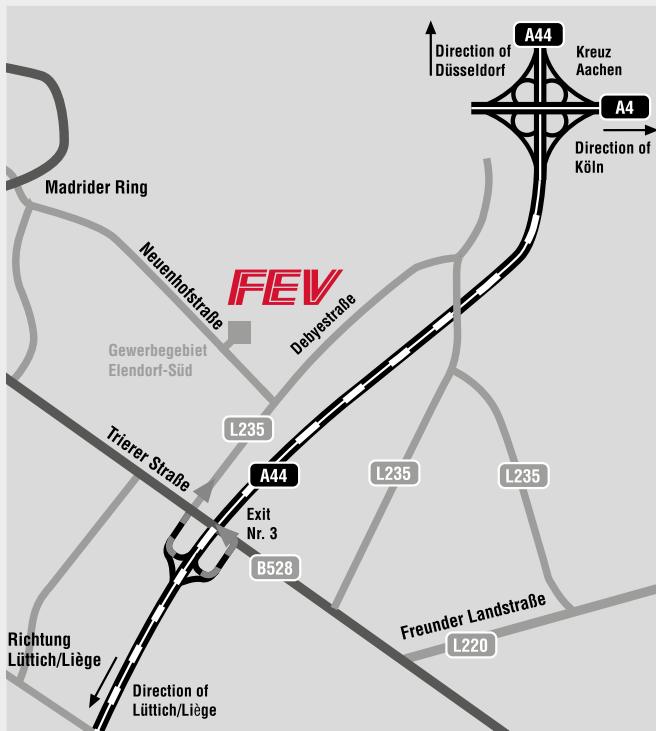

Wegbeschreibung FEV Neuenhofstraße

Anfahrt ab A44 aus Düsseldorf/Lüttich

- > A44 folgen
- > Ausfahrt Aachen-Brand nehmen
- > Geradeaus über die Kreuzung in die Debyestraße fahren
- > An der dritten Ampel links in die Neuenhofstraße einbiegen
- > Nach ca. 200m befindet sich die FEV GmbH auf der rechten Seite

Anfahrt ab A4 aus Köln/Heerlen

- > A4 folgen
- > Am Autobahnkreuz Aachen auf die A44 Richtung Lüttich (Liège) wechseln
- > Ausfahrt Aachen-Brand nehmen
- > Geradeaus über die Kreuzung in die Debyestraße fahren
- > An der dritten Ampel links in die Neuenhofstraße einbiegen
- > Nach ca. 200m befindet sich die FEV GmbH auf der rechten Seite

Your way to FEV Neuenhofstraße

Coming from Düsseldorf/Lüttich on highway A44

- › Follow highway A44
- › Turn off at exit Aachen-Brand
- › Straight ahead across the intersection into Debye-
straße
- › Turn left at the third traffic lights into Neuenhof-
straße
- › After approx. 200m FEV GmbH can be found on
the right side

Coming from Cologne/Heerlen on highway A4

- › Follow A4
- › Change onto highway A44 towards Lüttich (Liège)
at the interchange “Aachen”
- › Turn off at exit Aachen-Brand
- › Straight ahead across the intersection into Debye-
straße
- › Turn left at the third traffic lights into Neuenhof-
straße
- › After approx. 200m FEV GmbH can be found on
the right side