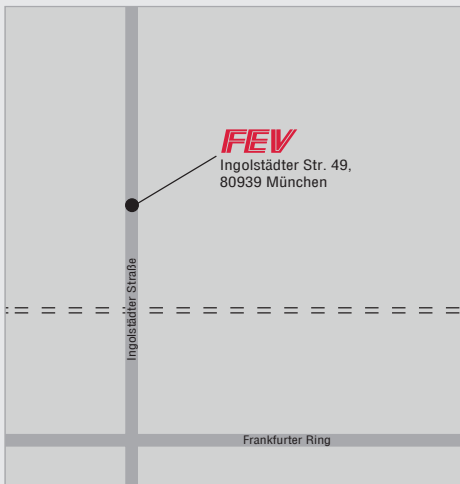

Wegbeschreibung FEV München

Anfahrt ab A8 aus Richtung Stuttgart

- › A8 in Richtung München
- › Halten Sie sich rechts und fahren Sie auf die A99 in Richtung Salzburg/A8/München-Ost
- › halten Sie sich rechts und fahren Sie auf die A99
- › Nehmen Sie die Abfahrt 12A in Richtung M-Neuherberg auf die B13 (Ingolstädter Straße)
- › Wenden Sie und fahren Sie auf die Ingolstädter Straße (B13)
- › Sie erreichen die Ingolstädter Straße (B13). Ihr Ziel liegt auf der rechten Seite.
- › Ingolstädter Str. 49

Anfahrt ab A9 aus Richtung Nürnberg

- › A9 in Richtung München
- › Nehmen Sie die Abfahrt 75 in Richtung M.-Frankfurter Ring auf Frankfurter Ring
- › Halten Sie sich rechts und fahren Sie auf Frankfurter Ring in Richtung B13/Ingolstadt/Stadtmitte/Euro-Industriepark/Allianz Arena
- › Biegen Sie rechts ab auf die Ingolstädter Straße (B13) in Richtung Ingolstadt/Arena
- › Sie erreichen die Ingolstädter Straße (B13). Ihr Ziel liegt auf der rechten Seite.
- › Ingolstädter Str. 49

Your way to FEV Munich

From highway A8 forwards Stuttgart

- › A8 towards Munich
- › Keep right and take the A99 towards Salzburg/A8/Munich-East
- › keep right and take the A99
- › Take Exit 12A in the direction of M-Neuherberg on the B13 (Ingolstädter Straße)
- › Turn and take the Ingolstädter Straße (B13)
- › You can reach Ingolstädter Straße (B13). Your destination is on the right.
- › Ingolstädter Str. 49

From highway A9 towards Nürnberg

- › A9 towards München
- › Take Exit 75 in the direction of M.-Frankfurter Ring on Frankfurter Ring
- › Keep right and drive on Frankfurter Ring in the direction of B13/Ingolstadt/Stadtmitte/Euro-Industriepark/Allianz Arena
- › Turn right onto Ingolstädter Straße (B13) in the direction of Ingolstadt/Arena
- › You can reach Ingolstädter Straße (B13). Your destination is on the right.
- › Ingolstädter Str. 49