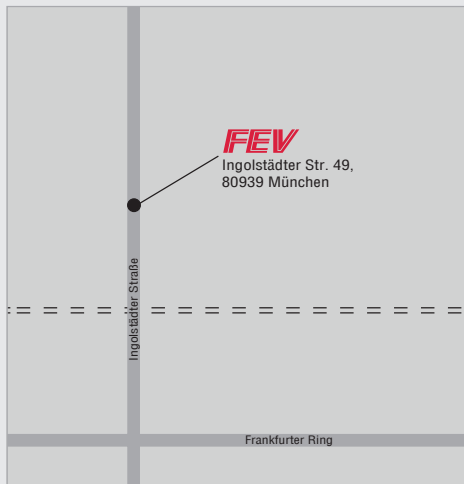

Wegbeschreibung FEV München

Anfahrt ab A8 aus Richtung Stuttgart

- › A8 in Richtung München
- › Halten Sie sich rechts und fahren Sie auf die A99 in Richtung Salzburg/A8/München-Ost
- › halten Sie sich rechts und fahren Sie auf die A99
- › Nehmen Sie die Abfahrt 12A in Richtung M-Neuherberg auf die B13 (Ingolstädter Straße)
- › Wenden Sie und fahren Sie auf die Ingolstädter Straße (B13)
- › Sie erreichen die Ingolstädter Straße (B13). Ihr Ziel liegt auf der rechten Seite.
- › Ingolstädter Str. 49

Anfahrt ab A9 aus Richtung Nürnberg

- › A9 in Richtung München
- › Nehmen Sie die Abfahrt 75 in Richtung M.-Frankfurter Ring auf Frankfurter Ring
- › Halten Sie sich rechts und fahren Sie auf Frankfurter Ring in Richtung B13/Ingolstadt/Stadtmitte/Euro-Industriepark/Allianz Arena
- › Biegen Sie rechts ab auf die Ingolstädter Straße (B13) in Richtung Ingolstadt/Arena
- › Sie erreichen die Ingolstädter Straße (B13). Ihr Ziel liegt auf der rechten Seite.
- › Ingolstädter Str. 49

Your way to FEV Munich

From highway A8 forwards Stuttgart

- › A8 towards Munich
- › Keep right and take the A99 towards Salzburg/A8/Munich-East
- › keep right and take the A99
- › Take Exit 12A in the direction of M-Neuherberg on the B13 (Ingolstädter Straße)
- › Turn and take the Ingolstädter Straße (B13)
- › You can reach Ingolstädter Straße (B13). Your destination is on the right.
- › Ingolstädter Str. 49

From highway A9 towards Nürnberg

- › A9 towards München
- › Take Exit 75 in the direction of M.-Frankfurter Ring on Frankfurter Ring
- › Keep right and drive on Frankfurter Ring in the direction of B13/Ingolstadt/Stadtmitte/Euro-Industriepark/Allianz Arena
- › Turn right onto Ingolstädter Straße (B13) in the direction of Ingolstadt/Arena
- › You can reach Ingolstädter Straße (B13). Your destination is on the right.
- › Ingolstädter Str. 49