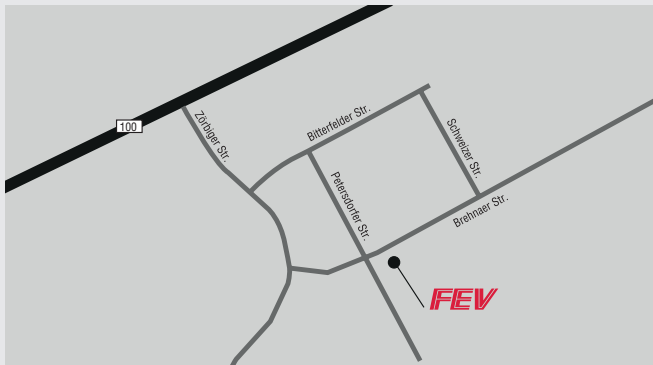

Wegbeschreibung

FEV Software and Testing Solutions GmbH

Ab Kassel-Süd in Richtung Hamburg/Hannover/Kassel

- › Am Autobahnkreuz 70-Dreieck Kassel-Süd links halten und den Schildern A7 in Richtung Hamburg/Hannover/Kassel folgen
 - › Am Autobahnkreuz 74-Dreieck Drammetal rechts halten und den Schildern A38 in Richtung Leipzig/Halle/Nordhausen folgen
 - › Am Autobahnkreuz 22-Dreieck Halle-Süd rechts halten und den Schildern A143 in Richtung Magdeburg/Halle folgen
 - › Bei Ausfahrt 4-Teutschenthal Richtung Teutschenthal fahren
 - › Rechts abbiegen auf L164n
 - › Weiter auf Autobahnzubringer
 - › Weiter auf Weststraße
 - › Links abbiegen auf Eislebener Chaussee/B80 Richtung Zentrum
 - › Rechts halten und weiter auf Eislebener Chaussee/Rennbahnkreuz/B80
- Weiter auf B80
- › Im Kreisverkehr zweite Ausfahrt nehmen
 - › Auffahrt links Richtung A14/Könnern/B100/Bitterfeld/Flughafen Leipzig/Halle
 - › Auf Volkmannstraße fahren
 - › Weiter auf Paracelsusstraße
 - › Leicht rechts abbiegen auf Dessauer Platz
 - › Leicht rechts abbiegen auf Dessauer Str./B100
 - › Rechts abbiegen auf Berliner Chaussee/B100 (Schilder nach A14/Bitterfeld/Flughafen Leipzig/Halle)
 - › Rechts abbiegen auf Köthener Str.
 - › Links abbiegen auf Zörbiger Str.
 - › Links abbiegen auf Brehnaer Str.
Das Ziel befindet sich auf der rechten Seite.