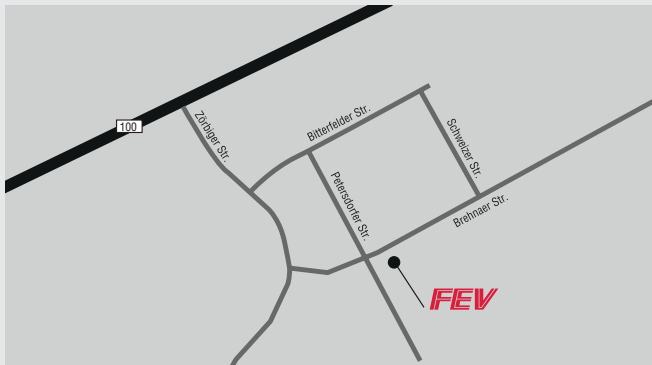

Your way to FEV Software and Testing Solutions GmbH

Coming from Kassel-Süd on highway A7

1. › At the interchange 70 Dreieck Kassel-Süd keep left and continue to follow the road signs A7 towards Hamburg/Hannover/Kassel
   - › At the interchange 74 Dreieck Drammetal keep right and continue to follow the road signs A38 towards Leipzig/Halle/Nordhausen
   - › At the interchange 22 Dreieck Halle-Süd keep right and continue to follow the road signs A143 towards Magdeburg/Halle
   - › At exit ramp 4 Teutschenthal drive towards Teutschenthal
   - › Turn right into L164n
   - › Follow the feeder road
   - › Follow the Weststraße
   - › Turn left into Eislebener Chaussee/B80 towards center
   - › Keep right and follow the Eislebener Chaussee/Rennbahnkreuz/B80
2. Follow the B80
3. › Take the second exit at the roundabout
   - › Take the highway access left towards A14/Könnern/B100/Bitterfeld/Flughafen Leipzig/Halle
   - › Turn into Volkmannstraße
   - › Follow the Paracelsusstraße
   - › Turn slight right into Dessauer Platz
   - › Turn slight right into Dessauer Str./B100
   - › Turn right into Berliner Chaussee/B100 (road signs to A14/Bitterfeld/Flughafen Leipzig/Halle)
   - › Turn right into Köthener Str.
   - › Turn left into Zörbiger Str.
   - › Turn left into Brehnaer Str.
     The destination is on the right side.

- › Brehnaer Str. 3

FEV Software and Testing Solutions GmbH
Brehnaer Str. 3
06188 Landsberg / Saalekreis · Germany
phone +49 241 5689- 0
fax +49 241 5689- 119