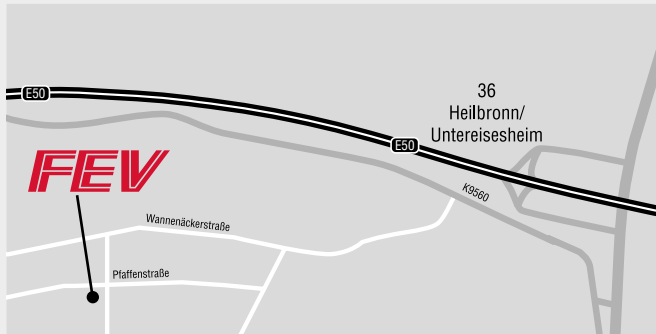

Wegbeschreibung FEV Heilbronn

von Koblenz A6 in Richtung Stuttgart/Heilbronn/Karlsruhe

- › Bei Ausfahrt 36-Heilbronn/Untereisesheim Richtung Heilbronn-Zentrum/Untereisesheim/ Neckarsulm-Obereisesheim fahren
- › Rechts abbiegen auf Neckartalstraße
- › Rechts Richtung Wimpfener Str. abbiegen
- › Weiter auf K9560
- › Links abbiegen auf Wannenäckerstraße
- › Links abbiegen auf Grundäckerstraße
- › Rechts abbiegen auf Pfaffenstraße

von Nürnberg A6 in Richtung Stuttgart/Heilbronn/Karlsruhe

- › Bei Ausfahrt 36-Heilbronn/Untereisesheim Richtung Heilbronn-Zentrum/Untereisesheim/ Neckarsulm-Obereisesheim fahren
- › Rechts abbiegen auf Neckartalstraße
- › Rechts Richtung Wimpfener Str. abbiegen
- › Weiter auf K9560
- › Links abbiegen auf Wannenäckerstraße
- › Links abbiegen auf Grundäckerstraße
- › Rechts abbiegen auf Pfaffenstraße

Your way to FEV Heilbronn

from Koblenz A6 towards Stuttgart/Heilbronn/Karlsruhe

- › Exit 36-Heilbronn/Untereisesheim driving direction Heilbronn centre/ Untereisesheim/Neckarsulm-Obereisesheim
- › Turn right into Neckartalstraße
- › Turn right into Wimpfener Str.
- › Continue on K9560
- › Turn left into Wannenäckerstraße
- › Turn left into Grundäckerstraße
- › Turn right into Pfaffenstraße

from Nürnberg (Nuremberg) A6 towards Stuttgart/Heilbronn/Karlsruhe

- › Exit 36-Heilbronn/Untereisesheim driving direction Heilbronn centre/ Untereisesheim/Neckarsulm-Obereisesheim
- › Turn right into Neckartalstraße
- › Turn right into Wimpfener Str.
- › Continue on K9560
- › Turn left into Wannenäckerstraße
- › Turn left into Grundäckerstraße
- › Turn right into Pfaffenstraße