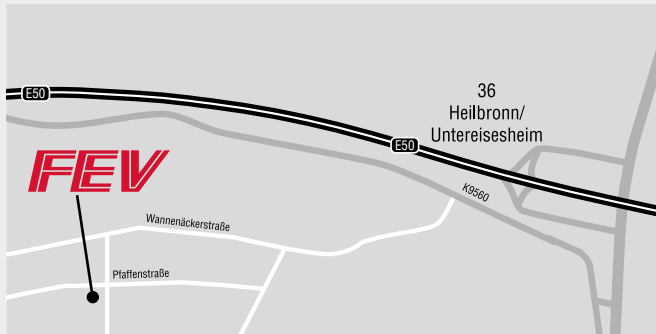

Wegbeschreibung FEV Heilbronn

von Koblenz A6 in Richtung Stuttgart/Heilbronn/Karlsruhe

- › Bei Ausfahrt 36-Heilbronn/Untereisesheim Richtung Heilbronn-Zentrum/Untereisesheim/ Neckarsulm-Obereisesheim fahren
- › Rechts abbiegen auf Neckartalstraße
- › Rechts Richtung Wimpfener Str. abbiegen
- › Weiter auf K9560
- › Links abbiegen auf Wannenäckerstraße
- › Links abbiegen auf Grundäckerstraße
- › Rechts abbiegen auf Pfaffenstraße

von Nürnberg A6 in Richtung Stuttgart/Heilbronn/Karlsruhe

- › Bei Ausfahrt 36-Heilbronn/Untereisesheim Richtung Heilbronn-Zentrum/Untereisesheim/ Neckarsulm-Obereisesheim fahren
- › Rechts abbiegen auf Neckartalstraße
- › Rechts Richtung Wimpfener Str. abbiegen
- › Weiter auf K9560
- › Links abbiegen auf Wannenäckerstraße
- › Links abbiegen auf Grundäckerstraße
- › Rechts abbiegen auf Pfaffenstraße

Your way to FEV Heilbronn

from Koblenz A6 towards Stuttgart/Heilbronn/Karlsruhe

- › Exit 36-Heilbronn/Untereisesheim driving direction Heilbronn centre/ Untereisesheim/Neckarsulm-Obereisesheim
- › Turn right into Neckartalstraße
- › Turn right into Wimpfener Str.
- › Continue on K9560
- › Turn left into Wannenäckerstraße
- › Turn left into Grundäckerstraße
- › Turn right into Pfaffenstraße

from Nürnberg (Nuremberg) A6 towards Stuttgart/Heilbronn/Karlsruhe

- › Exit 36-Heilbronn/Untereisesheim driving direction Heilbronn centre/ Untereisesheim/Neckarsulm-Obereisesheim
- › Turn right into Neckartalstraße
- › Turn right into Wimpfener Str.
- › Continue on K9560
- › Turn left into Wannenäckerstraße
- › Turn left into Grundäckerstraße
- › Turn right into Pfaffenstraße