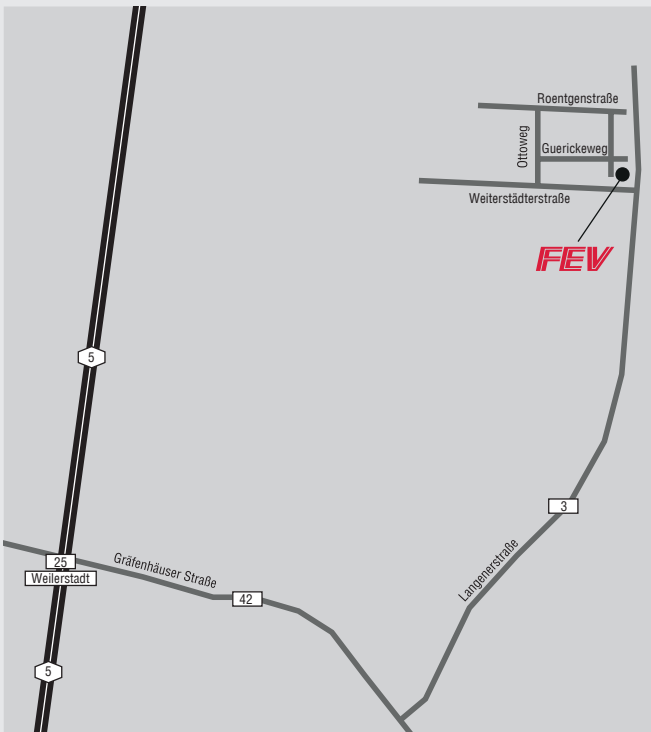

Your way to FEV Software and Testing Solutions GmbH

Coming from Frankfurt am Main (from North)

- › Highway A5 towards Basel/Darmstadt
- › Exit ramp Weiterstadt (25) towards Darmstadt-Nord city into B42
- › Leave B42 and turn left into B3 (Langener Straße) towards Arheilgen industrial estate
- › At the second traffic light, turn left into Weiterstädter Landstraße
- › At the next entry, turn right into Ottoweg
- › At the next opportunity, turn right into Guerickeweg
- › At the end of the street, turn right into Röntgenstraße
- › In the turning area, turn left into the accommodation road (towards the police station)
- › You find house number 86 at the end of the long building complex

Coming from Karlsruhe (from South)

- › Highway A5 towards Frankfurt
- › Exit ramp Weiterstadt (25) towards Darmstadt-Nord city into B42
- › Leave B42 and turn left into B3 (Langener Straße) towards Arheilgen industrial estate
- › At the second traffic light, turn left into Weiterstädter Landstraße
- › At the next entry, turn right into Ottoweg
- › At the next opportunity, turn right into Guerickeweg
- › At the end of the street, turn right into Röntgenstraße
- › In the turning area, turn left into the accommodation road (towards the police station)
- › You find house number 86 at the end of the long building complex

FEV Software and Testing Solutions GmbH
Roentgenstrasse 86
64291 Darmstadt · Germany
phone +49 (0) 6151 95 108 - 0
fax +49 (0) 6151 95 108 - 222