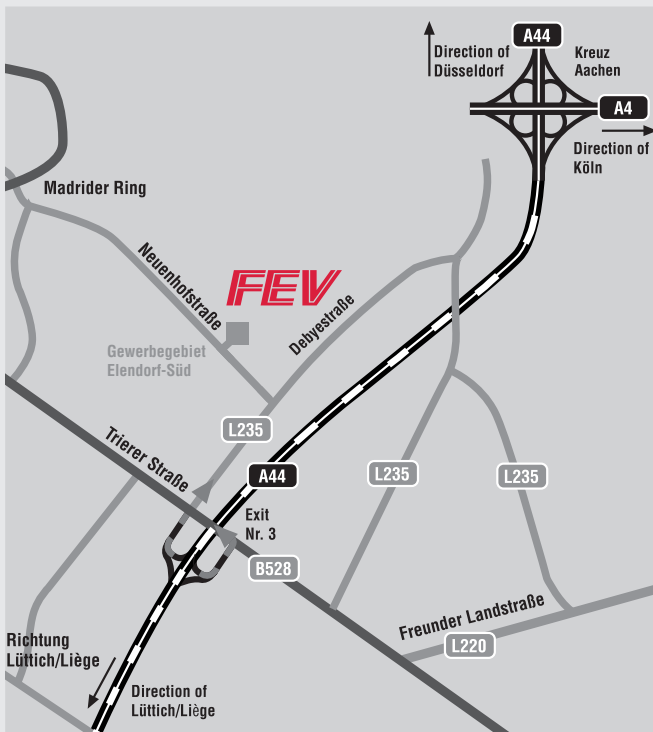

Wegbeschreibung FEV Neuenhofstraße

Anfahrt ab A44 aus Düsseldorf/Lüttich

- › A44 folgen
- › Ausfahrt Aachen-Brand nehmen
- › Geradeaus über die Kreuzung in die Debyestraße fahren
- › An der dritten Ampel links in die Neuenhofstraße einbiegen
- › Nach ca. 200m befindet sich die FEV GmbH auf der rechten Seite

Anfahrt ab A4 aus Köln/Heerlen

- › A4 folgen
- › Am Autobahnkreuz Aachen auf die A44 Richtung Lüttich (Liège) wechseln
- › Ausfahrt Aachen-Brand nehmen
- › Geradeaus über die Kreuzung in die Debyestraße fahren
- › An der dritten Ampel links in die Neuenhofstraße einbiegen
- › Nach ca. 200m befindet sich die FEV GmbH auf der rechten Seite

Your way to FEV Neuenhofstraße

Coming from Düsseldorf/Lüttich on highway A44

- › Follow highway A44
- › Turn off at exit Aachen-Brand
- › Straight ahead across the intersection into Debye-
straße
- › Turn left at the third traffic lights into Neuenhof-
straße
- › After approx. 200m FEV GmbH can be found on
the right side

Coming from Cologne/Heerlen on highway A4

- › Follow A4
- › Change onto highway A44 towards Lüttich (Liège)
at the interchange "Aachen"
- › Turn off at exit Aachen-Brand
- › Straight ahead across the intersection into Debye-
straße
- › Turn left at the third traffic lights into Neuenhof-
straße
- › After approx. 200m FEV GmbH can be found on
the right side