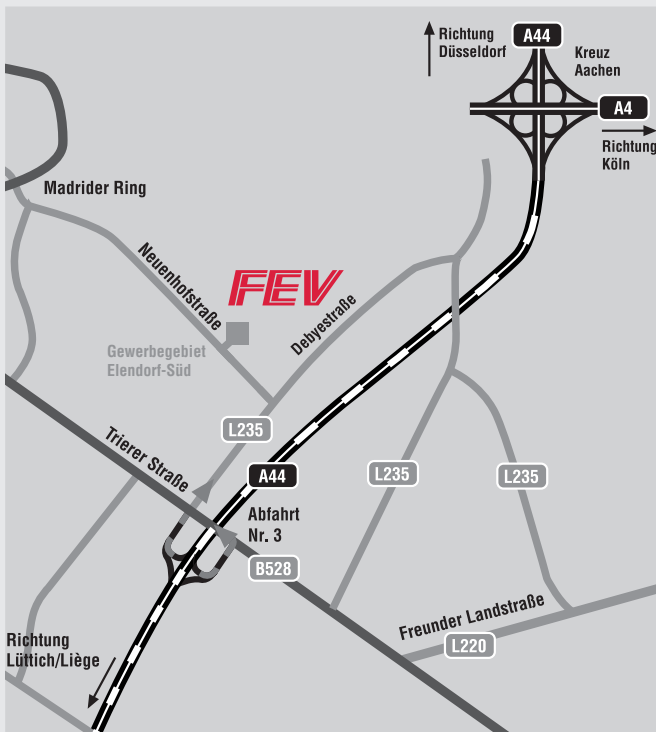

Wegbeschreibung FEV Neuenhofstraße

Anfahrt ab A44 aus Düsseldorf/Lüttich

- › A44 folgen
- › Ausfahrt Aachen-Brand nehmen
- › Geradeaus über die Kreuzung in die Debyestraße fahren
- › An der dritten Ampel links in die Neuenhofstraße einbiegen
- › Nach ca. 200m befindet sich die FEV GmbH auf der rechten Seite

Anfahrt ab A4 aus Köln/Heerlen

- › A4 folgen
- › Am Autobahnkreuz Aachen auf die A44 Richtung Lüttich (Liège) wechseln
- › Ausfahrt Aachen-Brand nehmen
- › Geradeaus über die Kreuzung in die Debyestraße fahren
- › An der dritten Ampel links in die Neuenhofstraße einbiegen
- › Nach ca. 200m befindet sich die FEV GmbH auf der rechten Seite

Your way to FEV Neuenhofstraße

Coming from Düsseldorf/Lüttich on highway A44

- › Follow highway A44
- › Turn off at exit Aachen-Brand
- › Straight ahead across the intersection into Debye-
straße
- › Turn left at the third traffic lights into Neuenhof-
straße
- › After approx. 200m FEV GmbH can be found on
the right side

Coming from Cologne/Heerlen on highway A4

- › Follow A4
- › Change onto highway A44 towards Lüttich (Liège)
at the interchange "Aachen"
- › Turn off at exit Aachen-Brand
- › Straight ahead across the intersection into Debye-
straße
- › Turn left at the third traffic lights into Neuenhof-
straße
- › After approx. 200m FEV GmbH can be found on
the right side