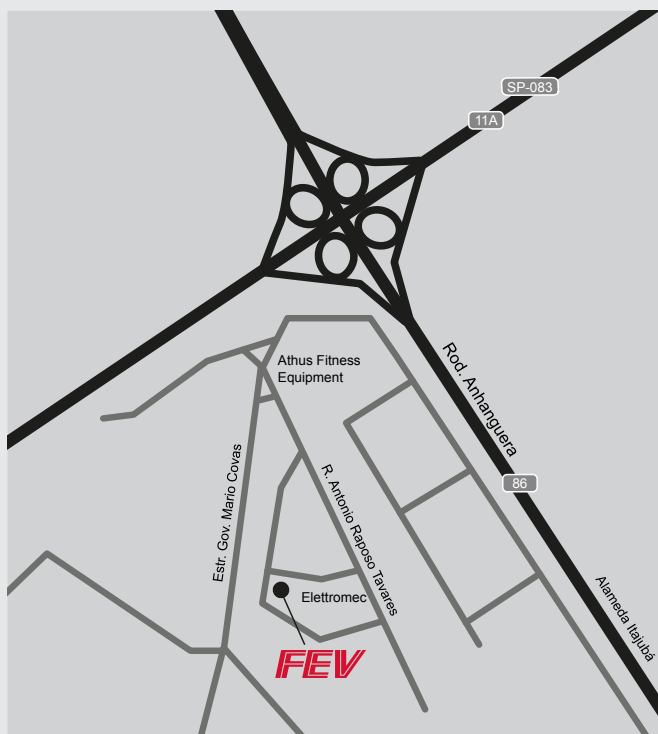

# Direção Curitiba VALINHOS - FEV AMÉRICA LATINA LTDA.

## Direção Bandeirantes, São Paulo - SP

- › Pegar a rodovia dos Bandeirantes BR 0,50
- › Seguir até a entrada para a rodovia Anhanguera
- › Logo após o pedágio, entrar na saída do km 82 da Anhanguera
- › Cruzar a ponte sobre a rodovia Anhanguera direção bairro Macuco
- › Virar a primeira direita na Rua Clark
- › Seguir até o final, margeando a rodovia Anhanguera
- › No fim, uma curva a esquerda já está na Estrada Gov. Mario Covas
- › Seguir até o nº 641 no condomínio industrial Portal do Anhanguera (Portaria)
- › Seguir a Rua Antonio Raposo Tavares 100m e virar no direito na Rua R. Carlos Pedroso da Silveira
- › Até 200m FEV América Latina Ltda. e na esquerda