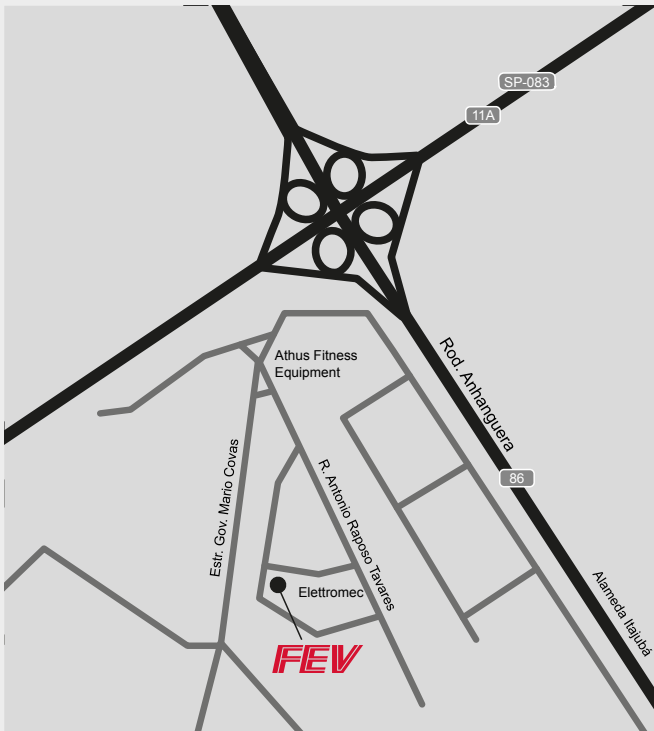

Wegbeschreibung VALINHOS - FEV AMÉRICA LATINA LTDA.

Anfahrt ab Bandeirantes, São Paulo - SP

- › Bandeirantes BR 0.50 nehmen
- › Autobahn Anhanguera folgen
- › Nach der Mautstelle die Abfahrt bei km 82 nehmen
- › Überquerung der Brücke der Autobahn Anhanguera Richtung Macuco
- › Die erste Straße rechts in die Clark Street nehmen
- › Der Straße Clark Street bis zum Ende folgen
- › Am Ende der Straße links in die Estrada Gov. Mario Covas abbiegen
- › Fahren Sie bis zur Nummer 641 in das Condomínio industrial Portal do Anhanguera (Eingang)
- › Fahren Sie in die Straße Rua Antonio Raposo Tavares nach 100m biegen Sie rechts ab in die Straße Rua R. Carlos Pedroso da Silveira
- › Nach 200m finden Sie FEV América Latina Ltda. auf der linken Seite