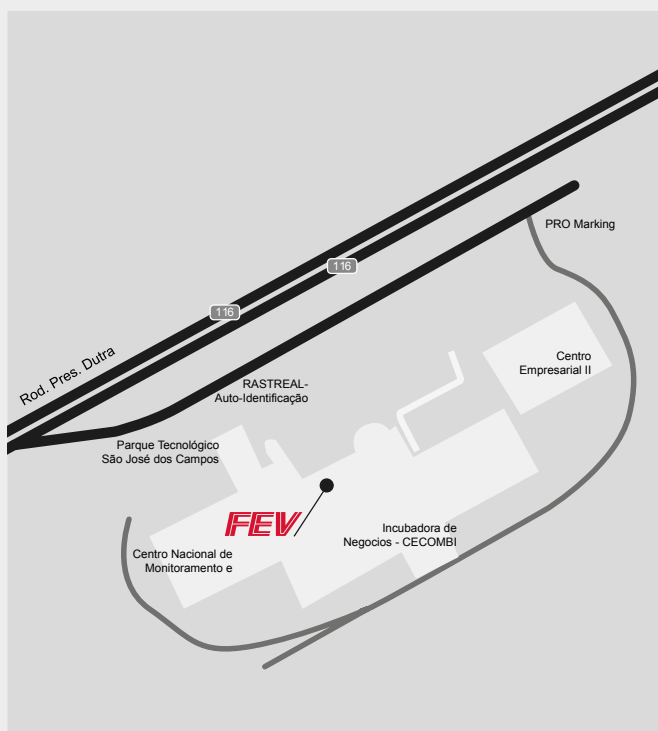

## Direção Rodovia Presidente Dutra BR116, São Paulo - SP

- › Seguir pela rodovia Presidente Dutra BR116
- › No Km 138 da rodovia Presidente Dutra entrar a direita
- › Seguir alguns metros até a Estrada Dr. Altino Bondensan, nº 500