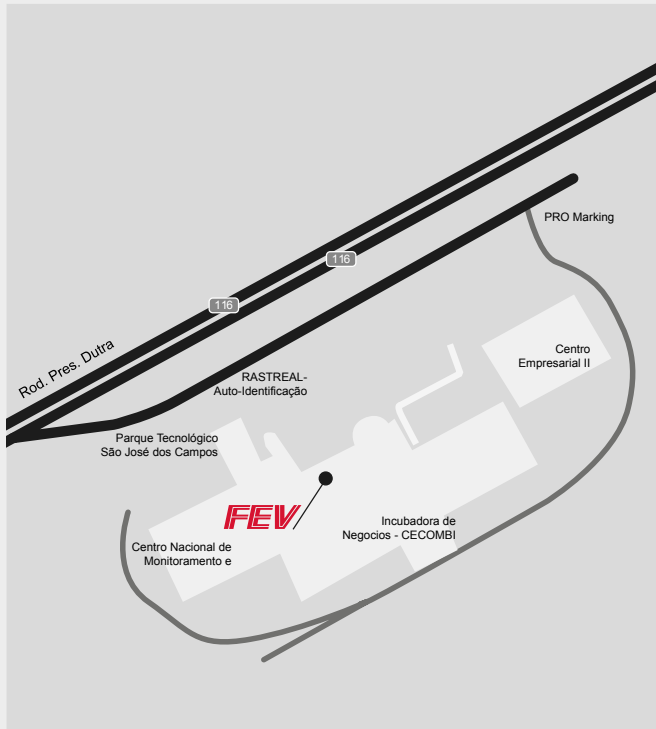

Wegbeschreibung SÃO JOSÉ DOS CAMPOS - FEV AMÉRICA LATINA LTDA.

Anfahrt ab Rodovia Presidente Dutra BR116, São Paulo - SP

- › Rodovia Presidente Dutra BR116 nehmen
- › Bei km 138 die Ausfahrt nehmen und rechts abbiegen
- › Nach ein paar Metern erreichen Sie die Estrada Dr. Altino Bondensan, nº 500

SÃO JOSÉ DOS CAMPOS
FEV AMÉRICA LATINA LTDA.
Parque tecnológico de São José dos Campos
Avenida Doutor Altino Bondensan, 500
Distrito de Eugênio de Melo
CEP 12247-016
São José dos Campos - SP
Brasil