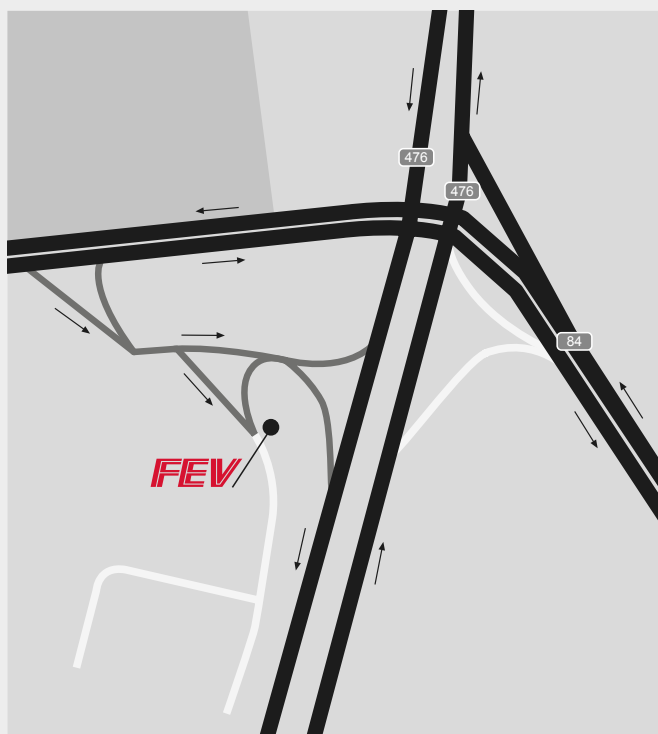

Direção Curitiba

CURITIBA - FEV AMÉRICA LATINA LTDA.

Direção Curitiba - PR

- › Saindo pela Rua Rocha Pombo seguir a direita
- › Ao fim da rua uma curva a direita na Avenida das Torres
- › Continuação Avenida Comendador Franco
- › Após cruzar a Rodovia BR 116, seguir até o próximo trevo a direita
- › Seguir na Rua Alberto Twardowski até o final
- › Virar a direita na Avenida Prefeito Lothário Meissner, 01