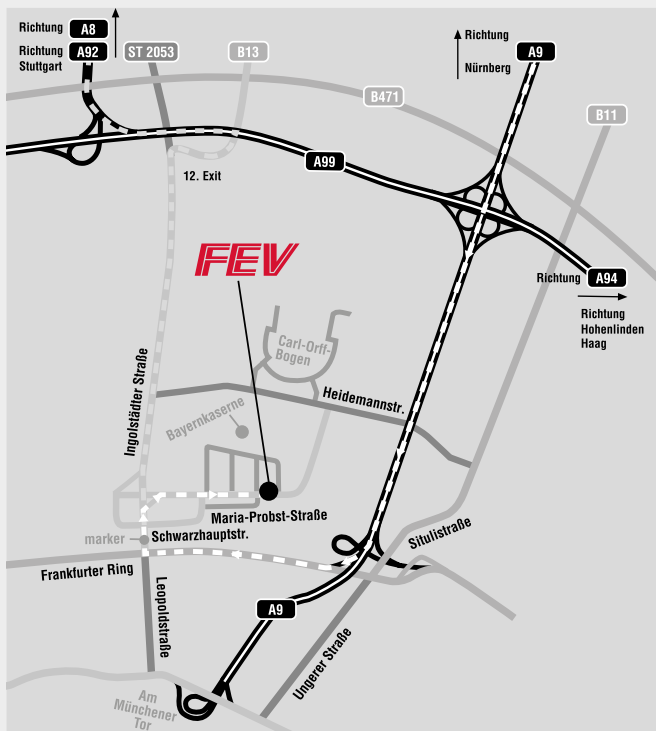

# Wegbeschreibung FEV München

## Anfahrt ab A8 aus Richtung Stuttgart

- › A8 Richtung München
- › A99 Richtung Salzbug folgen
- › Abfahrt (12) München-Neuherberg Autobahn verlassen
- › B13 Richtung München Zentrum folgen
- › Nach ca. 4,5 km, hinter Doppelbrücke auf Höhe „MTC-Modcenter“ an Wendemöglichkeit 180° Wende auf Ingolstädter Straße durchführen
- › In Richtung Euro-Industriepark erste Straße rechts abbiegen (Abbiegespur)
- › Hinter Mc Donald's links in die Maria-Probst-Straße abbiegen
- › 1. Gebäude rechts (Post), kostenfreie Parkmöglichkeiten auf dem Parkplatz hinter und unmittelbar neben dem Gebäude

## Anfahrt ab A9 aus Richtung Nürnberg

- › A9 Richtung München
- › Abfahrt (75) Frankfurter Ring Autobahn verlassen
- › Frankfurter Ring folgen
- › Vor der Brücke rechter Spur folgen, auf Ingolstädter Straße rechts in Richtung Ingolstadt (B13) / Euro-Industriepark abbiegen
- › Von der Ingolstädter Straße aus nach ca. 100 m erste Straße rechts (Abbiegespur) in den Euro-Industriepark abbiegen
- › Hinter Mc Donald's links in die Maria-Probst-Straße abbiegen
- › 1. Gebäude rechts (Post), kostenfreie Parkmöglichkeiten auf dem Parkplatz hinter und unmittelbar neben dem Gebäude

## From highway A9 towards Nürnberg

- › A9 towards München
- › Take exit (75) to Frankfurter Ring
- › Follow the road Frankfurter Ring
- › Bevor the bridge follow the right lane on Ingolstädter Straße to the right towards Ingolstadt (B13) / Euro-Industriepark
- › After approx. 100 m turn into the first street to the right Euro-Industriepark
- › Behind Mc Donald´s turn left into Maria-Probst-Straße
- › 1<sup>st</sup> Building to the right (Post), free parkingspace available onsite behind and next to building