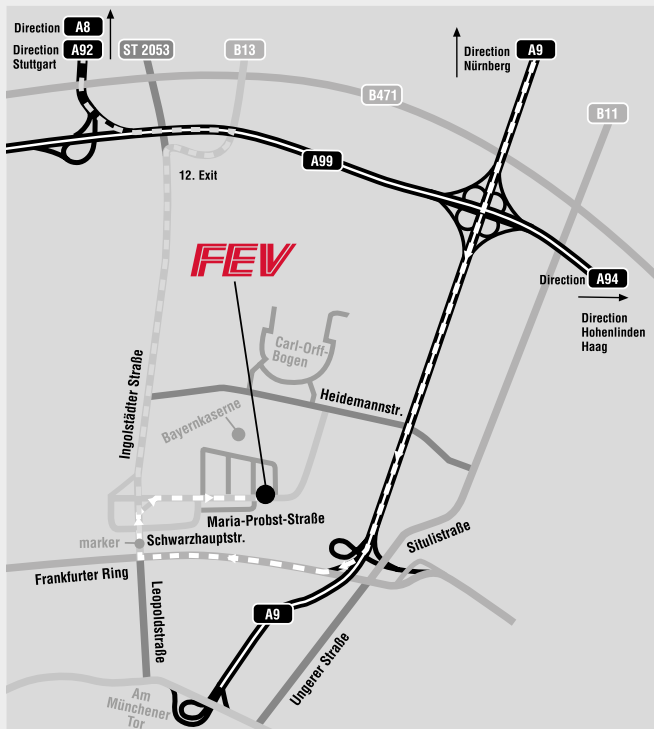

Your way to FEV Munich

From highway A8 forwards Stuttgart

- › A8 towards Munich
- › Follow A99 towards Salzburg
- › Take exit (12) to Munich-Neuherberg
- › Follow B13 forwards Munich Center
- › After approx. 4,5 km, behind double bridge on top of „MTC-Modecenter“ you have an turning option at 180° on the Ingolstädter Straße
- › In Direction Euro-Industriepark turn right the first street (turning lane)
- › Behind Mc Donald´s turn left into Maria-Probst-Straße
- › 1st Building to the right (Post), free parkingspace available onsite behind and next to the building

From highway A9 towards Nürnberg

- › A9 towards München
- › Take exit (75) to Frankfurter Ring
- › Follow the road Frankfurter Ring
- › Bevor the bridge follow the right lane on Ingolstädter Straße to the right towards Ingolstadt (B13) / Euro-Industriepark
- › After approx. 100 m turn into the first street to the right Euro-Industriepark
- › Behind Mc Donald´s turn left into Maria-Probst-Straße
- › 1st Building to the right (Post), free parkingspace available onsite behind and next to building