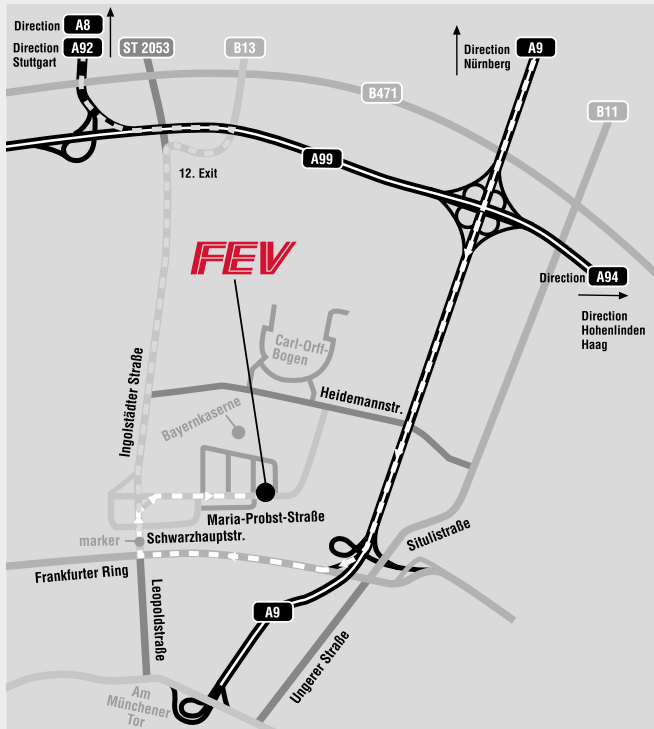

Wegbeschreibung FEV München GmbH

Anfahrt ab A8 aus Richtung Stuttgart

- › A8 Richtung München folgen
- › A99 Richtung Salzburg folgen
- › Am Autobahnkreuz München Nord auf A9 in Richtung München fahren
- › Abfahrt (75) München Frankfurter Ring Autobahn verlassen
- › Frankfurter Ring ca. 1,6 km folgen
- › Die Niederlassung am Frankfurter Ring 127 befindet sich auf der rechten Seite

Anfahrt ab A9 aus Richtung Salzburg

- › A8 Richtung München folgen
- › Weiter auf A99 Richtung Nürnberg/Flughafen München
- › Abfahrt (75) München Frankfurter Ring Autobahn verlassen
- › Frankfurter Ring ca. 1,6 km folgen
- › Die Niederlassung am Frankfurter Ring 127 befindet sich auf der rechten Seite

Wegbeschreibung FEV München GmbH

Anfahrt ab A9 aus Richtung Nürnberg

- › A9 Richtung München folgen
- › Abfahrt (75) München Frankfurter Ring Autobahn verlassen
- › Frankfurter Ring ca. 1,6 km folgen
- › Die Niederlassung am Frankfurter Ring 127 befindet sich auf der rechten Seite

Your way to FEV Munich

Coming from Nuremberg on highway A9

- › Follow highway A9 towards Munich
- › Turn off at exit 75 towards Frankfurter Ring
- › Follow Frankfurter Ring for 1.6 km
- › The subsidiary at Frankfurter Ring 127 is located on the right