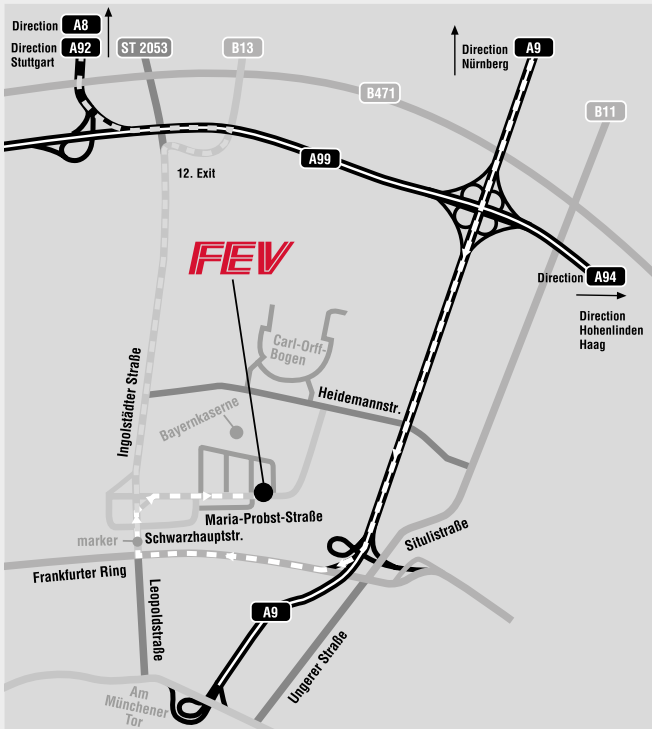

Wegbeschreibung FEV München GmbH

Anfahrt ab A8 aus Richtung Stuttgart

- › A8 Richtung München folgen
- › A99 Richtung Salzburg folgen
- › Am Autobahnkreuz München Nord auf A9 in Richtung München fahren
- › Abfahrt (75) München Frankfurter Ring Autobahn verlassen
- › Frankfurter Ring ca. 1,6 km folgen
- › Die Niederlassung am Frankfurter Ring 127 befindet sich auf der rechten Seite

Anfahrt ab A9 aus Richtung Salzburg

- › A8 Richtung München folgen
- › Weiter auf A99 Richtung Nürnberg/Flughafen München
- › Abfahrt (75) München Frankfurter Ring Autobahn verlassen
- › Frankfurter Ring ca. 1,6 km folgen
- › Die Niederlassung am Frankfurter Ring 127 befindet sich auf der rechten Seite

Your way to FEV Munich

Coming from Stuttgart on highway A8

- › Follow highway A8 towards Munich
- › Change to highway A99 towards Salzburg
- › Change to highway A9 towards Munich
- › Turn off at exit 75 towards Frankfurter Ring
- › Follow Frankfurter Ring for 1.6 km
- › The subsidiary at Frankfurter Ring 127 is located on the right

Wegbeschreibung FEV München GmbH

Anfahrt ab A9 aus Richtung Nürnberg

- › A9 Richtung München folgen
- › Abfahrt (75) München Frankfurter Ring Autobahn verlassen
- › Frankfurter Ring ca. 1,6 km folgen
- › Die Niederlassung am Frankfurter Ring 127 befindet sich auf der rechten Seite