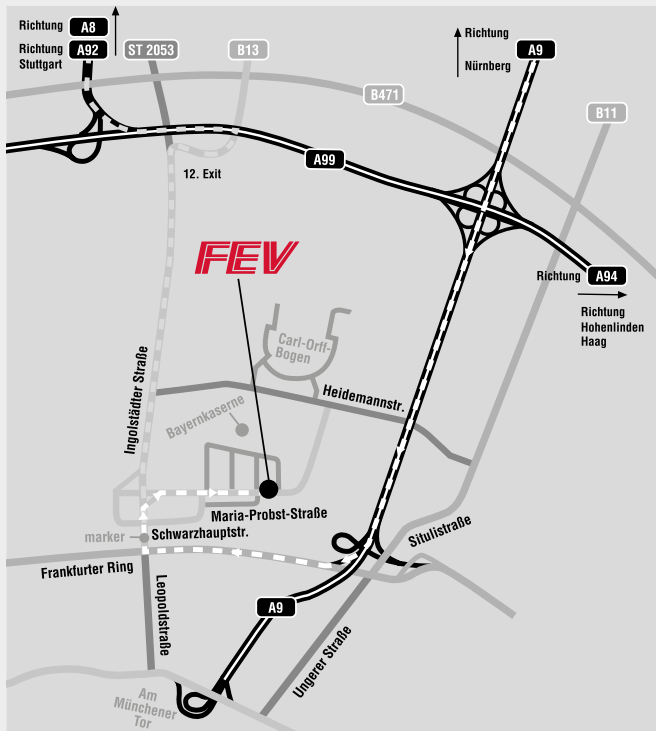

Wegbeschreibung FEV München GmbH

Anfahrt ab A8 aus Richtung Stuttgart

- › A8 Richtung München folgen
- › A99 Richtung Salzburg folgen
- › Am Autobahnkreuz München Nord auf A9 in Richtung München fahren
- › Abfahrt (75) München Frankfurter Ring Autobahn verlassen
- › Frankfurter Ring ca. 1,6 km folgen
- › Die Niederlassung am Frankfurter Ring 127 befindet sich auf der rechten Seite

Anfahrt ab A9 aus Richtung Salzburg

- › A8 Richtung München folgen
- › Weiter auf A99 Richtung Nürnberg/Flughafen München
- › Abfahrt (75) München Frankfurter Ring Autobahn verlassen
- › Frankfurter Ring ca. 1,6 km folgen
- › Die Niederlassung am Frankfurter Ring 127 befindet sich auf der rechten Seite

Your way to FEV Munich

Coming from Stuttgart on highway A8

- › Follow highway A8 towards Munich
- › Change to highway A99 towards Salzburg
- › Change to highway A9 towards Munich
- › Turn off at exit 75 towards Frankfurter Ring
- › Follow Frankfurter Ring for 1.6 km
- › The subsidiary at Frankfurter Ring 127 is located on the right

Wegbeschreibung FEV München GmbH

Anfahrt ab A9 aus Richtung Nürnberg

- › A9 Richtung München folgen
- › Abfahrt (75) München Frankfurter Ring Autobahn verlassen
- › Frankfurter Ring ca. 1,6 km folgen
- › Die Niederlassung am Frankfurter Ring 127 befindet sich auf der rechten Seite