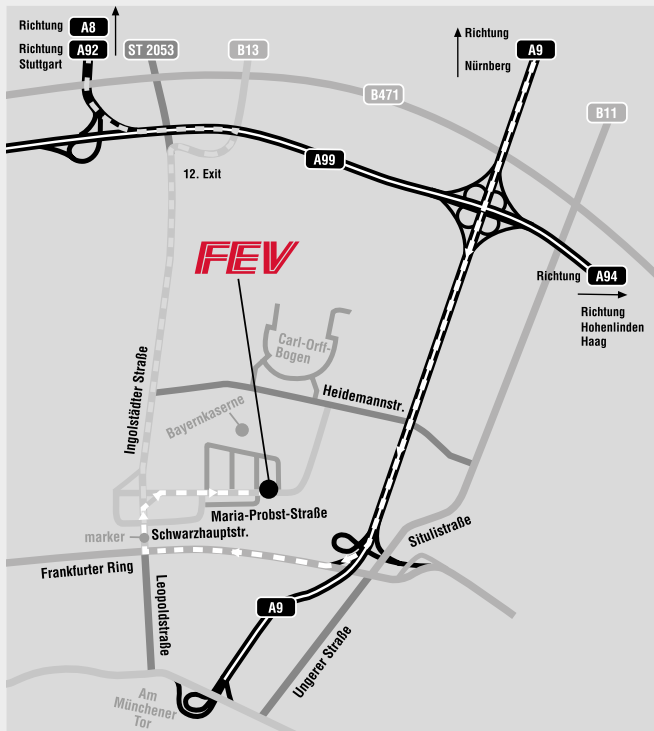

Wegbeschreibung FEV München GmbH

Anfahrt ab A9 aus Richtung Nürnberg

- › A9 Richtung München folgen
- › Abfahrt (75) München Frankfurter Ring Autobahn verlassen
- › Frankfurter Ring ca. 1,6 km folgen
- › Die Niederlassung am Frankfurter Ring 127 befindet sich auf der rechten Seite

Anfahrt ab A92 aus Richtung Deggendorf/ Passau

- › A92 Richtung München folgen
- › Am Autobahnkreuz Neufahrn weiter auf A9 Richtung München
- › Abfahrt (75) München Frankfurter Ring Autobahn verlassen
- › Frankfurter Ring ca. 1,6 km folgen
- › Die Niederlassung am Frankfurter Ring 127 befindet sich auf der rechten Seite