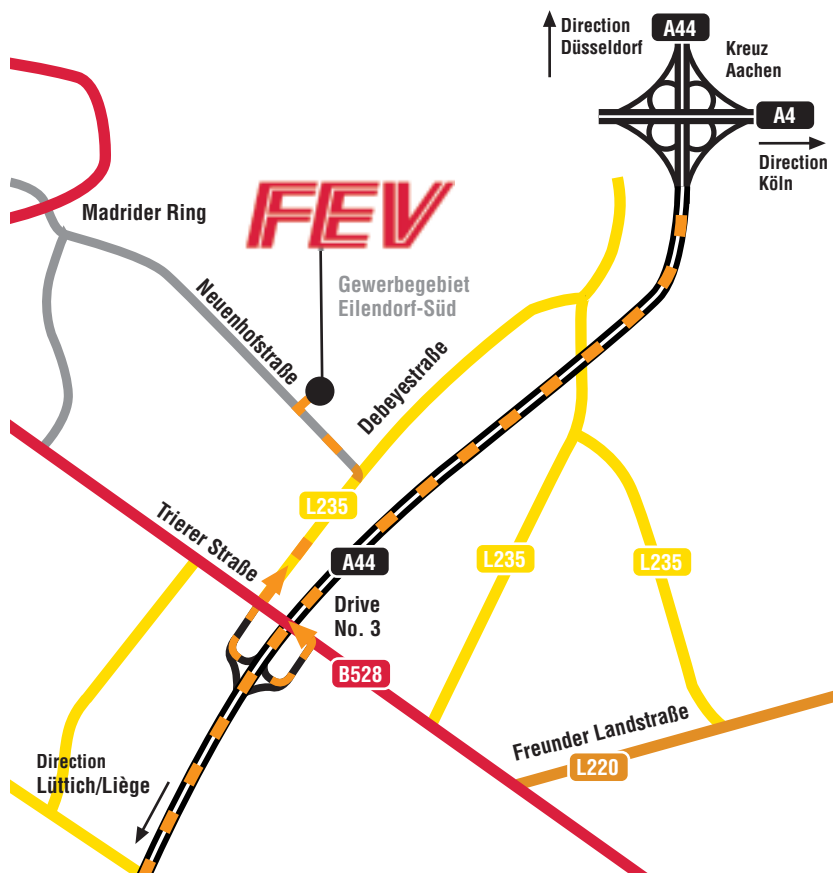

## from Düsseldorf/Lüttich

- Exit Aachen-Brand
- straight forwards along the crossroad in Debyestraße
- on the 2nd traffic lights turn left into Neuenhofstraße
- after approx 200 m you will find FEV Motorentechnik on the right side

## from Köln/Heerlen

- at interchange Aachen turn off A44 direction Lüttich (Liège)
- Exit 3 Aachen-Brand
- straight forwards along the crossroad in Debyestraße
- on the 2nd traffic lights turn left into Neuenhofstraße
- after approx 200 m you will find FEV Motorentechnik on the right side

## von Düsseldorf/Lüttich

- Ausfahrt Aachen-Brand
- geradeaus über die Kreuzung in die Debyestraße
- an der 2. Ampel links in die Neuenhofstraße
- nach ca. 200 m befindet sich die FEV Motorentechnik auf der rechten Seite

## von Köln/Heerlen

- am Autobahnkreuz Aachen auf die A44 Richtung Lüttich (Liège) wechseln
- Ausfahrt 3 Aachen-Brand
- geradeaus über die Kreuzung in die Debyestraße
- an der 2. Ampel links in die Neuenhofstraße
- nach ca. 200 m befindet sich die FEV Motorentechnik auf der rechten Seite